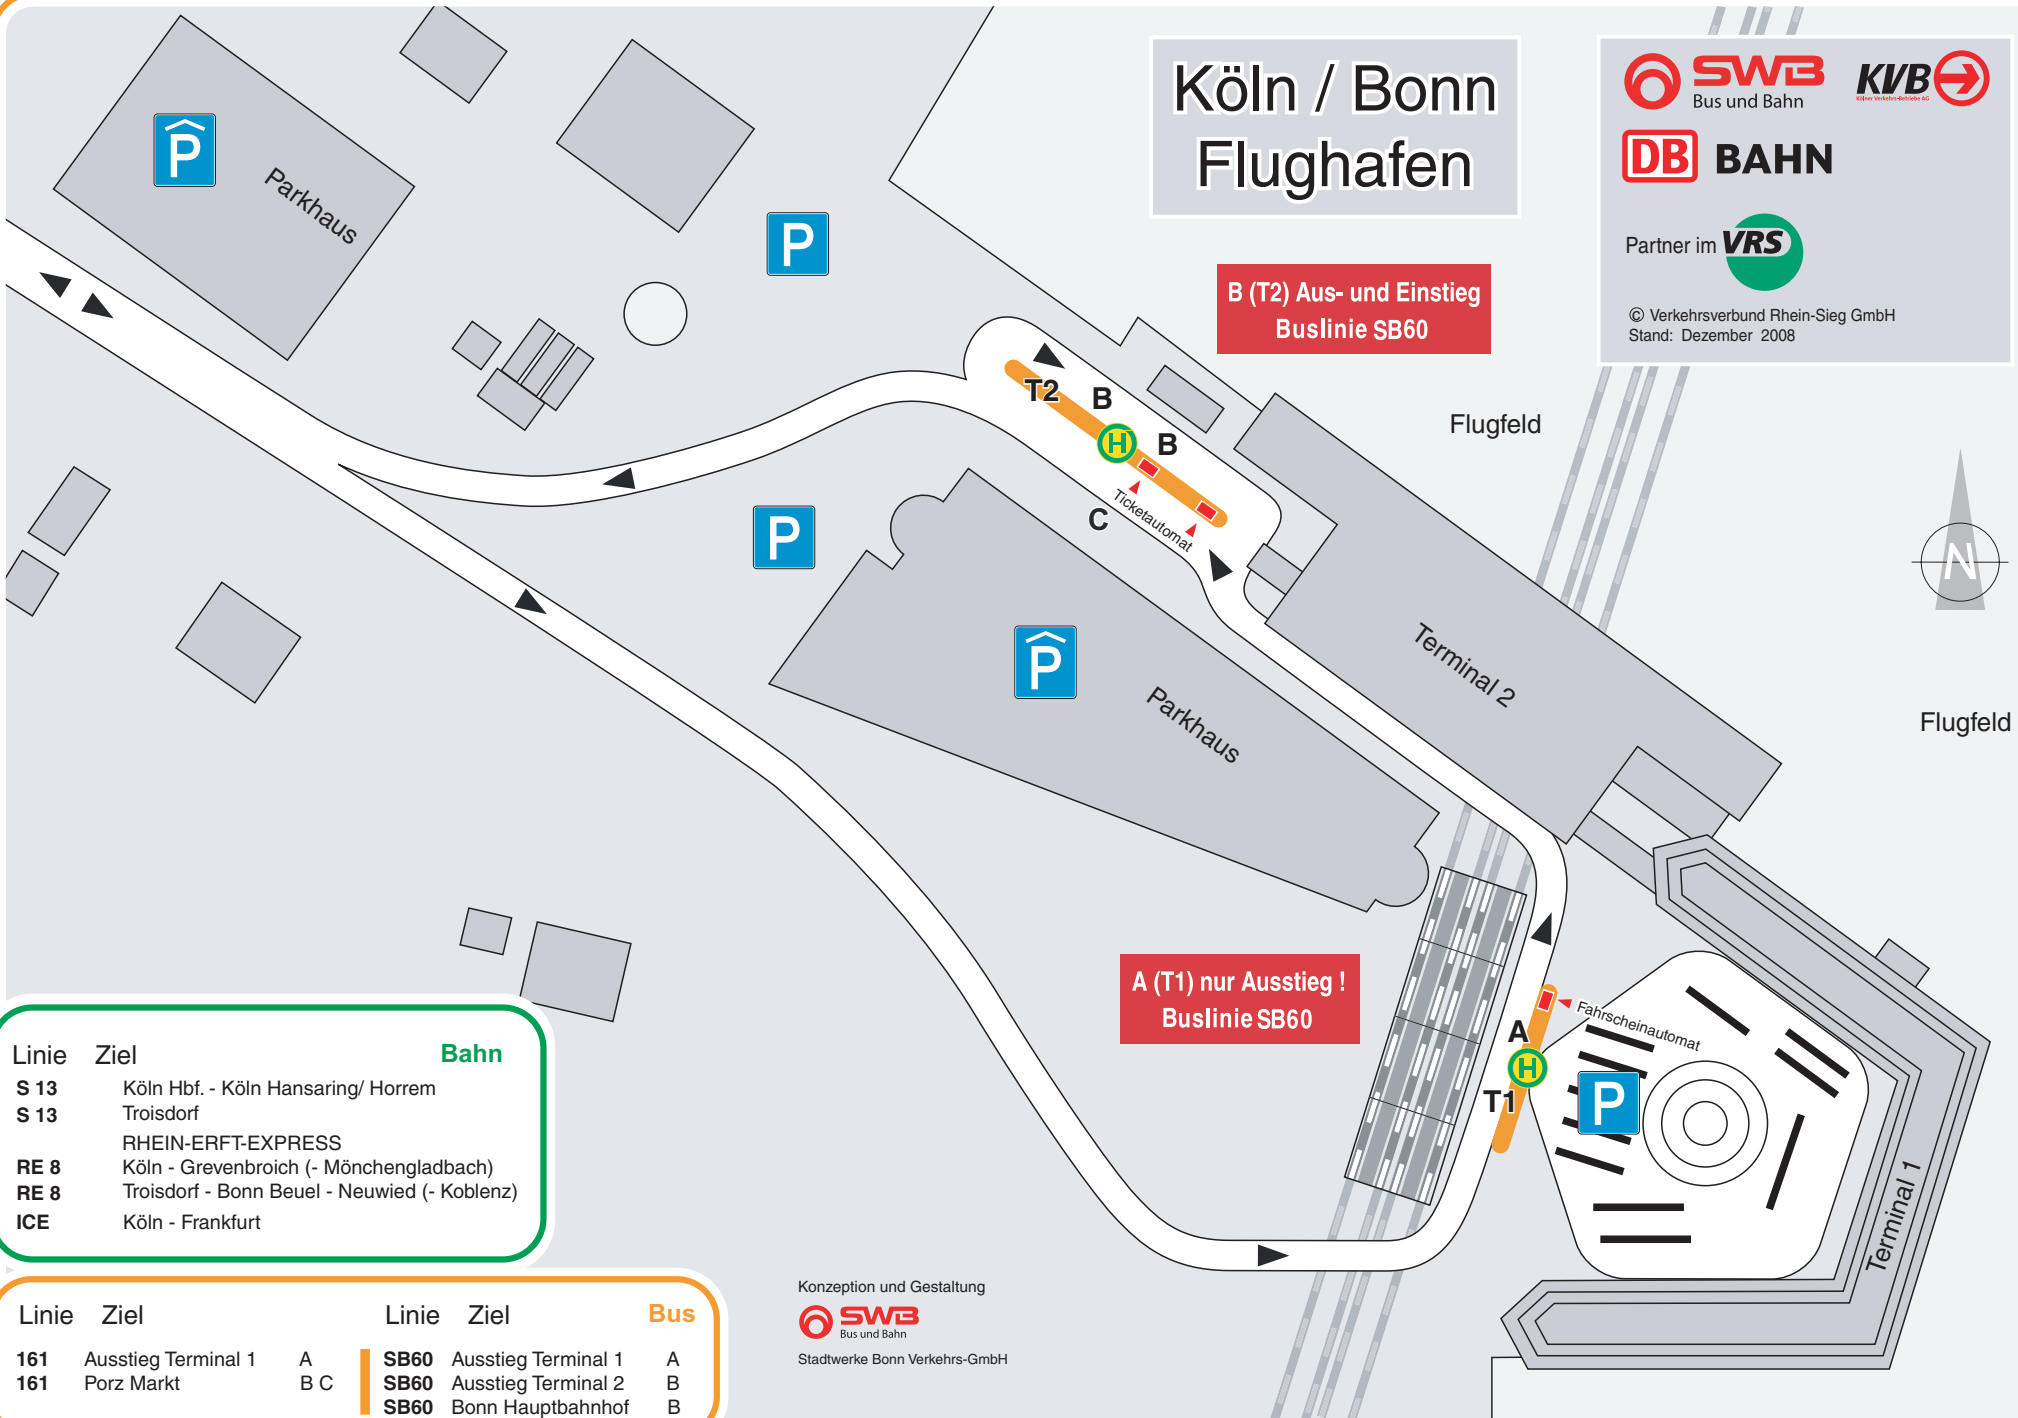

Köln / Bonn Flughafen

SWB Bus und Bahn **KVB**

DB BAHN

Partner im **VRS**

© Verkehrsverbund Rhein-Sieg GmbH
Stand: Dezember 2008

**B (T2) Aus- und Einstieg
Buslinie SB60**

**A (T1) nur Ausstieg!
Buslinie SB60**

Bahn

Linie	Ziel
S 13	Köln Hbf. - Köln Hansaring/ Horrem
S 13	Troisdorf
RHEIN-ERFT-EXPRESS	
RE 8	Köln - Grevenbroich (- Mönchengladbach)
RE 8	Troisdorf - Bonn Beuel - Neuwied (- Koblenz)
ICE	Köln - Frankfurt

Linie	Ziel	Linie	Ziel	Bus	
161	Ausstieg Terminal 1	A	SB60	Ausstieg Terminal 1	A
161	Porz Markt	B C	SB60	Ausstieg Terminal 2	B
			SB60	Bonn Hauptbahnhof	B

Konzeption und Gestaltung
SWB Bus und Bahn
Stadtwerke Bonn Verkehrs-GmbH